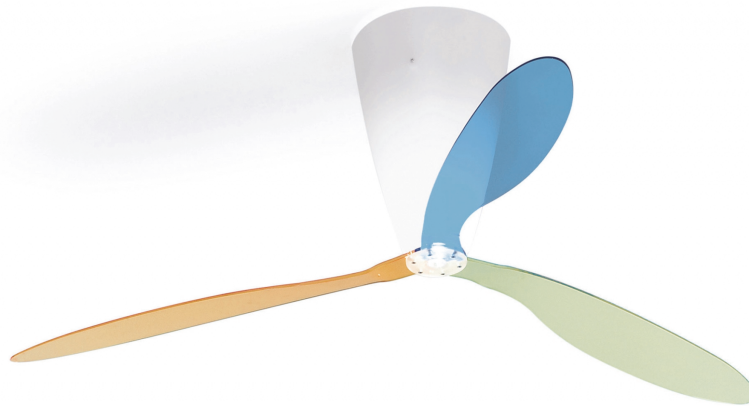

# LUCEPLAN závěsná svítidla Blow

DESIGN INTERIORS  
PROPAGANDA

Výrobce: LUCEPLAN

Katalogové číslo: ID2831

Kategorie: STROPNÍ SVÍTIDLA

Dostupnost: Na objednávku 4 - 6 týdnů  
Na objednávku 4 - 6 týdnů  
Na objednávku 4 - 6 týdnů  
Na objednávku 4 - 6 týdnů  
Na objednávku 4 - 6 týdnů  
Na objednávku 4 - 6 týdnů  
Na objednávku 4 - 6 týdnů  
Na objednávku 4 - 6 týdnů  
Na objednávku 4 - 6 týdnů  
Na objednávku 4 - 6 týdnů

## Varianty:

Fluo On/Off

Halo se stmívačem

LED On/Off

## Barevné varianty:

čirá

oranžová

světle modrá

světle zelená

multicolour