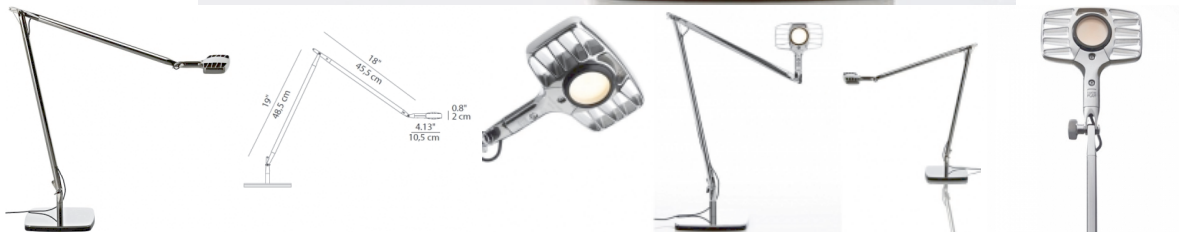

LUCEPLAN stolní lampy Otto Watt

DESIGN **INTERIORS**
PROPAGANDA

LUCE
PLAN

Výrobce: LUCEPLAN

Katalogové číslo: ID1665

Kategorie: STOLNÍ LAMPY

Dostupnost: Na objednávku 4 - 6 týdnů
Na objednávku 4 - 6 týdnů
Na objednávku 4 - 6 týdnů
Na objednávku 4 - 6 týdnů
Na objednávku 4 - 6 týdnů
Na objednávku 4 - 6 týdnů
Na objednávku 4 - 6 týdnů
Na objednávku 4 - 6 týdnů
Na objednávku 4 - 6 týdnů
Na objednávku 4 - 6 týdnů
Na objednávku 4 - 6 týdnů
Na objednávku 4 - 6 týdnů

Materiál: Leštěný hliník, Lakovaný hliník

Výška: 70.00

cena produktu: 9 727 Kč

Barevné varianty:

bílá

černá

zrcadlová

Varianty základny:

úchyt do desky stolu - bílá

úchyt z boku stolu - bílá + 461 Kč

Šířka: 10.00
Hloubka: 16.00

stolní podstavec - bílá + 738 Kč
úchyt do desky stolu - černá + 801 Kč
úchyt do desky stolu - zrcadlová + 861 Kč
úchyt z boku stolu - černá + 1263 Kč
úchyt z boku stolu - zrcadlová + 1323 Kč
stolní podstavec - černá + 1694 Kč
stolní podstavec - zrcadlová + 1971 Kč