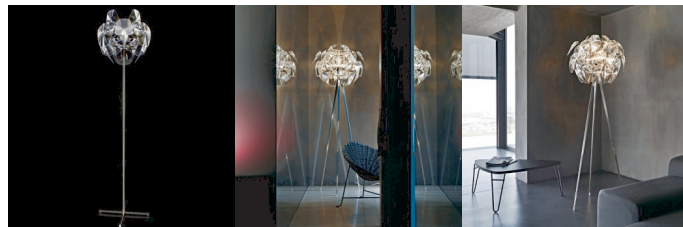

LUCEPLAN stojací lampy Hope Terra

DESIGN **INTERIORS**
PROPAGANDA

light 11

Výrobce: LUCEPLAN

Design: 2009

Katalogové číslo: ID2828

Kategorie: STOJACÍ LAMPY

Dostupnost: Na objednávku 4 - 6 týdnů
Na objednávku 4 - 6 týdnů
Na objednávku 4 - 6 týdnů

Materiál: Polykarbonát, Nerezová ocel

Výška: 200.00

Průměr: 72.00

cena produktu: 35 395 Kč

Rozměry:

D66/8TD - 51 x 84 (průměr x výška v cm)

D66/18TD - 72 x 200 (průměr x výška v cm) + 4220 Kč

*Informace byly vygenerovány v e-shopu designpropaganda.cz dne 20. 03. 2023
Aktuální informace, ceny a dostupnost naleznete v e-shopu designpropaganda.cz.*