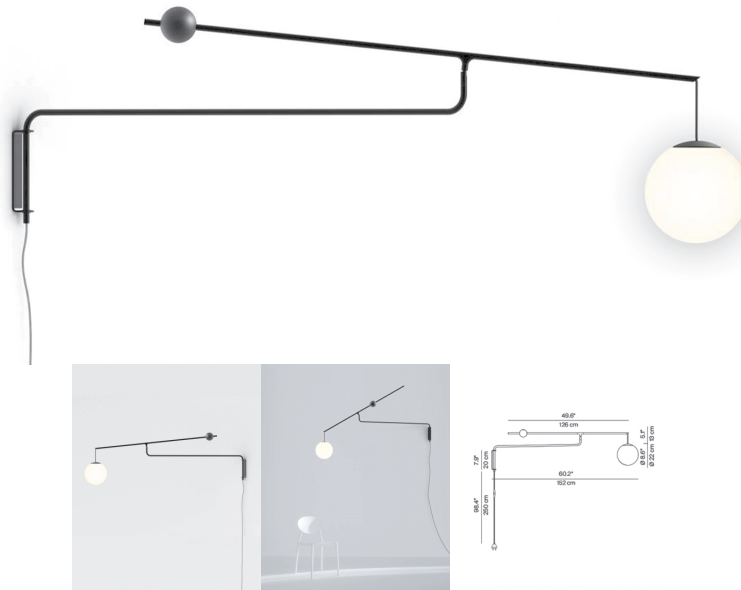

# Luceplan nástěnná svítidla Malamata Wall

DESIGN INTERIORS  
PROPAGANDA

Výrobce: LUCEPLAN  
Designér: STUDIO SHULAB  
Katalogové číslo: ID14047  
Kategorie: NÁSTĚNNÁ SVÍTIDLA  
Dostupnost: Na objednávku 4 - 6 týdnů  
Na objednávku 4 - 6 týdnů  
Na objednávku 4 - 6 týdnů

**cena produktu: 21 862 Kč**

**Barevné varianty:**

černá matná

mosaz leštěná + 7865 Kč

Materiál: Ocel, Foukané sklo  
Výška: 20.00  
Šířka: 152.00  
Průměr: 8.60

*Informace byly vygenerovány v e-shopu designpropaganda.cz dne 11. 04. 2022 Aktuální informace, ceny a dostupnost naleznete v e-shopu designpropaganda.cz.*