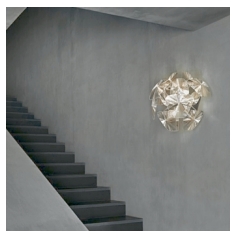

# Luceplan designová nástěnná svítidla Hope Parete (šířka 61 cm)

DESIGN **INTERIORS**  
PROPAGANDA

Výrobce: LUCEPLAN  
Designér: PAOLO RIZZATTO  
Katalogové číslo: 1D6608A00000  
Kategorie: NÁSTĚNNÁ SVÍTIDLA  
Dostupnost: Na objednávku 4 - 6 týdnů

**cena produktu: 26 454 Kč**

Materiál: Polykarbonát, Nerezová ocel  
Výška: 49.00  
Šířka: 61.00  
Hloubka: 61.00  
Zdroj: 220 - 240 V

*Informace byly vygenerovány v e-shopu [designpropaganda.cz](https://designpropaganda.cz) dne 24. 11. 2023 Aktuální informace, ceny a dostupnost naleznete v e-shopu [designpropaganda.cz](https://designpropaganda.cz).*