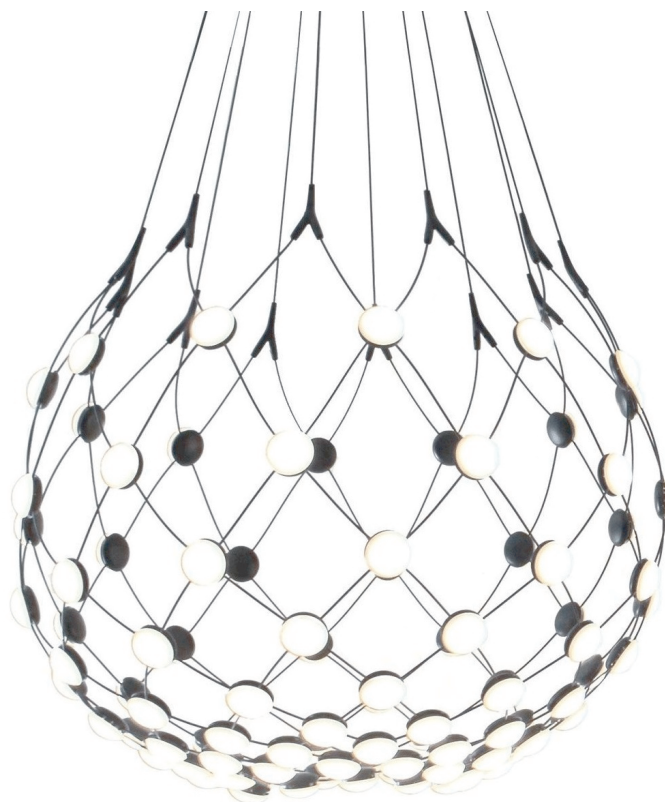

Luceplan designová závěsná svítidla Mesh Suspension 80

DESIGN **INTERIORS**
PROPAGANDA

Výrobce: LUCEPLAN

Design: 2015

Katalogové číslo: ID11127

Kategorie: ZÁVĚSNÁ SVÍTIDLA

Dostupnost: Na objednávku 4 - 6 týdnů
Na objednávku 4 - 6 týdnů
Na objednávku 4 - 6 týdnů
Na objednávku 4 - 6 týdnů
Na objednávku 4 - 6 týdnů

Materiál: Polykarbonát, Ocel

Výška: 60.00

Průměr: 80.00

cena produktu: 88 212 Kč

Délka závěsu:

100 cm

200 cm + 2695 Kč

300 cm + 2695 Kč