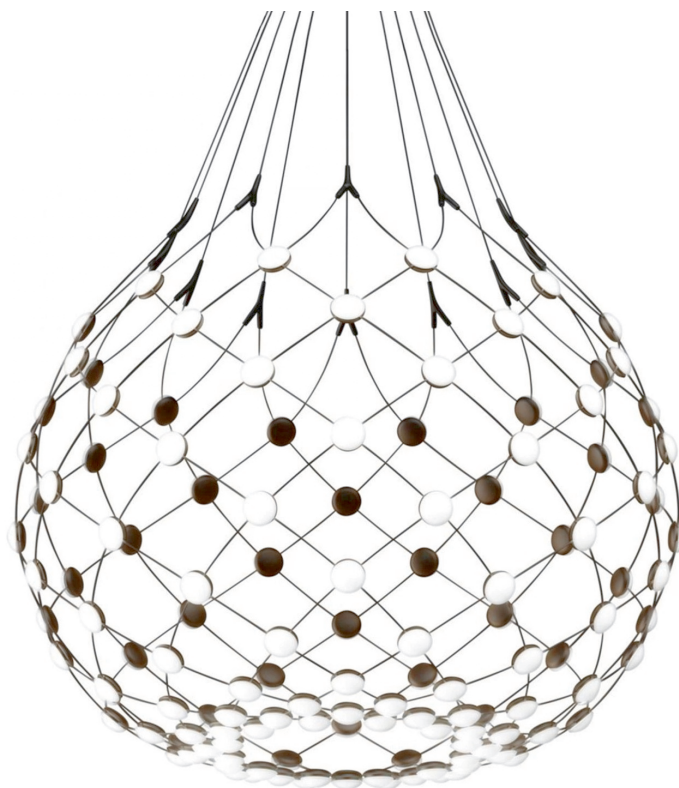

Luceplan designová závěsná svítidla Mesh Suspension 100

DESIGN **INTERIORS**
PROPAGANDA

Výrobce: LUCEPLAN

Design: 2015

Katalogové číslo: ID11128

Kategorie: ZÁVĚSNÁ SVÍTIDLA

Dostupnost: Na objednávku 4 - 6 týdnů
Na objednávku 4 - 6 týdnů
Na objednávku 4 - 6 týdnů
Na objednávku 4 - 6 týdnů
Na objednávku 4 - 6 týdnů

Materiál: Polykarbonát, Ocel

Výška: 90.00

Průměr: 100.00

cena produktu: 113 601 Kč

Délka závěsu:

100 cm

200 cm + 2365 Kč

300 cm + 2365 Kč