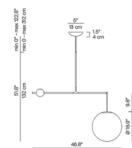

Luceplan designová závěsná svítidla Malamata Suspension (Ø 48 cm)

DESIGN **INTERIORS**
PROPAGANDA

LUCE
PLAN

Výrobce: LUCEPLAN
Designér: STUDIO SHULAB
Katalogové číslo: ID14046
Kategorie: ZÁVĚSNÁ SVÍTIDLA
Dostupnost: Na objednávku 4 - 6 týdnů
Na objednávku 4 - 6 týdnů
Na objednávku 4 - 6 týdnů

cena produktu: 22 893 Kč

Barevné varianty:

černá matná

mosaz leštěná + 5445 Kč

Materiál: Ocel, Foukané sklo

Šířka: 119.00

Průměr: 48.00

Váha: 2.70