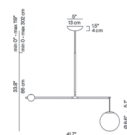

Luceplan designová závěsná svítidla Malamata Suspension (Ø 22 cm)

DESIGN **INTERIORS**
PROPAGANDA

LUCE
PLAN

Výrobce: LUCEPLAN
Designér: STUDIO SHULAB
Katalogové číslo: ID14044
Kategorie: ZÁVĚSNÁ SVÍTIDLA
Dostupnost: Na objednávku 4 - 6 týdnů
Na objednávku 4 - 6 týdnů
Na objednávku 4 - 6 týdnů

cena produktu: 19 532 Kč

Barevné varianty:

černá matná

mosaz leštěná + 5363 Kč

Materiál: Ocel, Foukané sklo

Šířka: 106.00

Průměr: 22.00

Váha: 2.70