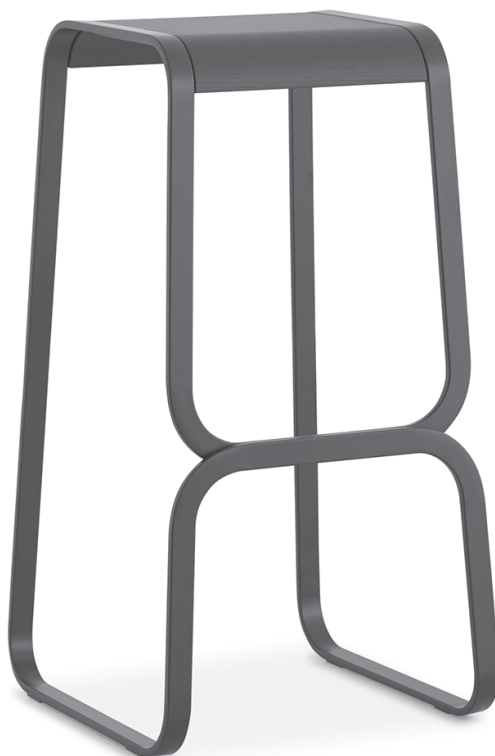

La Palma barové židle Continuum (výška sedáku 80 cm)

DESIGN **INTERIORS**
PROPAGANDA

lapalma

Výrobce: LA PALMA

Design: 2011

Katalogové číslo: ID15983

Kategorie: BAROVÉ ŽIDLE

Dostupnost: Na objednávku 4 - 8 týdnů
Na objednávku 4 - 8 týdnů
Na objednávku 4 - 8 týdnů
Na objednávku 4 - 8 týdnů

Výška: 80.00

Šířka: 42.00

Hloubka: 43.00

Výška sedáku: 80.00

Váha: 7.00

cena produktu: 9 910 Kč

Variety materiálu sedáku:

bílá podnož/ sedák dubový bělený