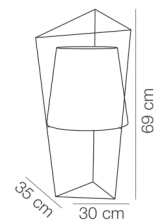

KDLN designové stolní lampy Tatu

DESIGN **INTERIORS**
PROPAGANDA

kdln

Výrobce: KDLN

Design: 2019

Katalogové číslo: K3603750

Kategorie: STOLNÍ LAMPY

Dostupnost: Na objednávku 4 - 6 týdnů
Na objednávku 4 - 6 týdnů
Na objednávku 4 - 6 týdnů

Materiál: Mosaz, Lakovaná ocel, Foukané sklo

Výška: 69.00

Šířka: 30.00

Hloubka: 35.00

Váha: 6.50

Zdroj: 1x max. 57W/ E27 Halogen

cena produktu: 22 777 Kč

Barevné varianty:

mosazná

černá

*Informace byly vygenerovány v e-shopu designpropaganda.cz dne 07. 02.
2023 Aktuální informace, ceny a dostupnost naleznete v e-shopu
designpropaganda.cz.*

[zobrazit produkt v e-shopu](#)