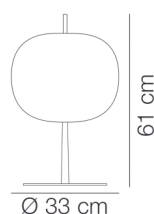

KDLN designové stolní lampy Kushi Table XL DESIGN INTERIORS PROPAGANDA

kdln

Výrobce: KDLN

Design: 2019

Katalogové číslo: K2231050

Kategorie: STOLNÍ LAMPY

Dostupnost: Na objednávku 4 - 6 týdnů
Na objednávku 4 - 6 týdnů
Na objednávku 4 - 6 týdnů
Na objednávku 4 - 6 týdnů

Materiál: Mosaz, Měď, Lakovaná ocel, Foukané sklo

Výška: 61.00

Průměr: 33.00

Váha: 7.50

Zdroj: 1x max. 57W/ E27 Halogen

cena produktu: 17 146 Kč

Barevné varianty:

mosazná

měděná

černá