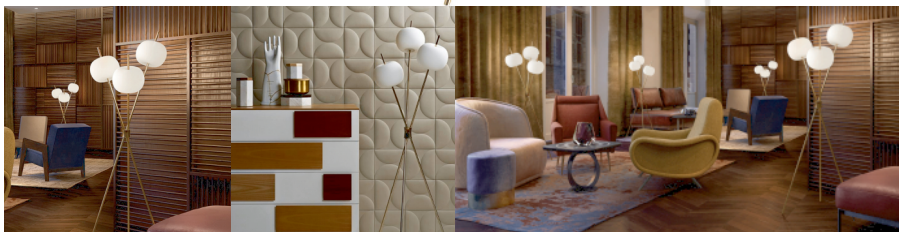

KDLN designové stojací lampy Kushi Floor

DESIGN **INTERIORS**
PROPAGANDA

kdln

Výrobce: KDLN

Design: 2016

Katalogové číslo: K22810590

Kategorie: STOJACÍ LAMPY

Dostupnost: Na objednávku 4 - 6 týdnů
Na objednávku 4 - 6 týdnů
Na objednávku 4 - 6 týdnů
Na objednávku 4 - 6 týdnů

Materiál: Mosaz, Měď, Lakovaná ocel, Foukané sklo

Výška: 140.00

Průměr: 56.00

Váha: 7.00

Zdroj: 3x 4.6W LED

cena produktu: 30 202 Kč

Barevné varianty:

mosazná