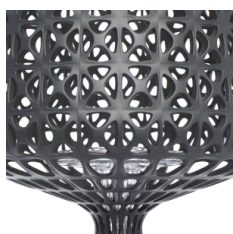

Kartell designové stolní lampy Kabuki Mini

DESIGN **INTERIORS**
PROPAGANDA

Kartell

Výrobce: KARTELL

Designér: FERRUCCIO LAVIANI

Katalogové číslo: 9200

Kategorie: STOLNÍ LAMPY

Dostupnost: Na objednávku 2 - 6 týdnů
Na objednávku 2 - 6 týdnů
Na objednávku 2 - 6 týdnů
Na objednávku 2 - 6 týdnů
Na objednávku 2 - 6 týdnů

Materiál: Technopolymer

Výška: 70.00

Průměr: 30.00

Váha: 2.80

Délka kabelu: 200.00

Zdroj: 8.4W LED

cena produktu: 9 750 Kč

Barevné varianty: