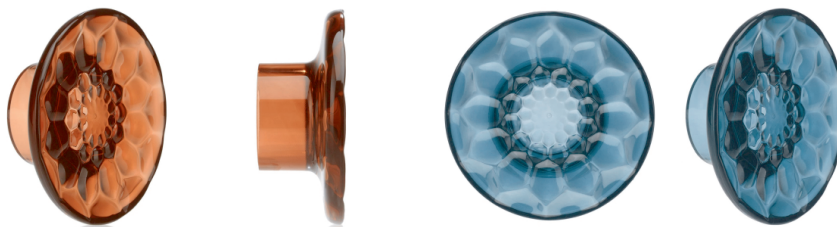

Kartell designové nástěnné věšáky Jellies Family - Coat Hangers Medium

DESIGN **INTERIORS**
PROPAGANDA

Kartell

Výrobce: KARTELL
Designér: PATRICIA URQUIOLA
Katalogové číslo: 4753
Kategorie: NÁSTĚNNÉ VĚŠÁKY
Dostupnost: Skladem (2 ks)Skladem (1 ks)Skladem (1 ks)Na objednávku 2 - 6 týdnůNa objednávku 2 - 6 týdnůNa objednávku 2 - 6 týdnů

Materiál: Termoplast, Technopolymer
Hloubka: 6.00
Průměr: 13.00
Váha: 0.20

cena produktu: 920 Kč

Barevné varianty:

čirá
růžová
jantarová
zelená
modrá

Informace byly vygenerovány v e-shopu designpropaganda.cz dne 25. 02. 2023 Aktuální informace, ceny a dostupnost naleznete v e-shopu designpropaganda.cz.