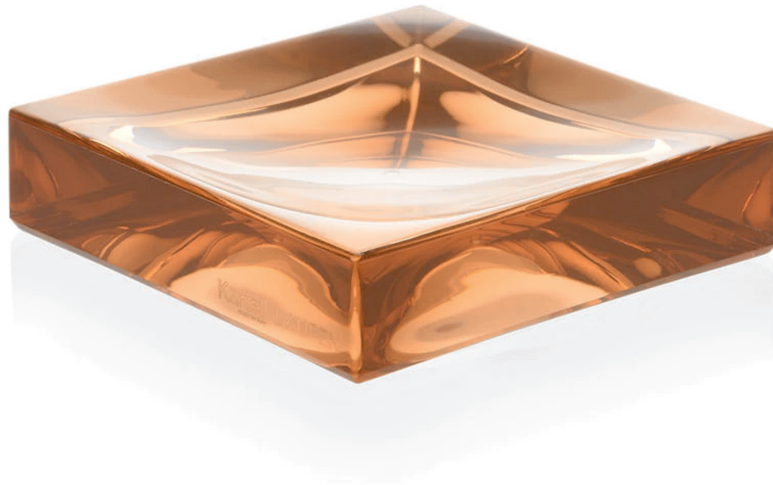

Kartell designové mýdlenky Boxy

DESIGN ^{INTERIORS}
PROPAGANDA

Kartell

Výrobce: KARTELL
Designér: LUDOVICA & ROBERTO PALOMBA
Katalogové číslo: 9963
Kategorie: KOUPELNOVÉ DOPLŇKY
Dostupnost: Skladem (10 ks)Skladem (4 ks)Na
objednávku 2 - 6 týdnůSkladem (6 ks)

Materiál: Polykarbonát
Výška: 2.40
Šířka: 12.00
Hloubka: 12.00
Váha: 0.25

cena produktu: 670 Kč

Barevné varianty:

čirá
růžová transparentní
zelená transparentní

Informace byly vygenerovány v e-shopu designpropaganda.cz dne 25. 02. 2023 Aktuální informace, ceny a dostupnost naleznete v e-shopu designpropaganda.cz.