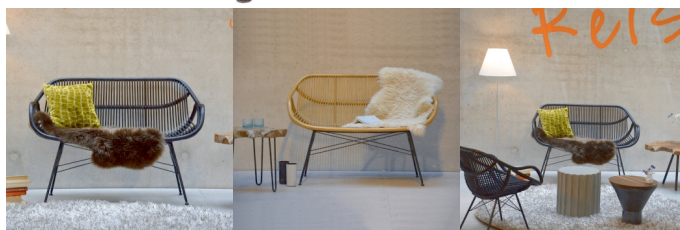

Jan Kurtz designové lavice Yara Bench

DESIGN **INTERIORS**
PROPAGANDA

Výrobce: JAN-KURTZ

Design: 1960

Katalogové číslo: ID6491

Kategorie: LAVICE

Dostupnost: Na objednávku 4 - 8 týdnů

Na objednávku 4 - 8 týdnů

Materiál: Ratan, Ocel

Výška: 84.00

Šířka: 115.00

Hloubka: 64.00

Váha: 8.00

cena produktu: 20 514 Kč

Barevné varianty:

přírodní