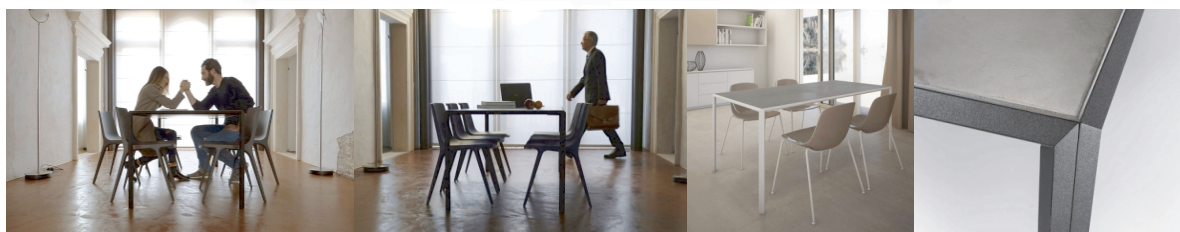

Infiniti designové jídelní stoly Dueperdue (90 x 160) DESIGN INTERIORS PROPAGANDA

Výrobce: INFINITI
Designér: BROGLIATO TRAVERSO
Katalogové číslo: ID7155
Kategorie: JÍDELNÍ STOLY
Dostupnost: Na objednávku 4 - 8 týdnůNa
objednávku 4 - 8 týdnůNa objednávku 4 - 8
týdnůNa objednávku 4 - 8 týdnůNa objednávku 4 -
8 týdnůNa objednávku 4 - 8 týdnůNa objednávku
4 - 8 týdnůNa objednávku 4 - 8 týdnůNa
objednávku 4 - 8 týdnů

Materiál: Ocel, Dub
Výška: 75.00
Šířka: 1600.00
Hloubka: 900.00

cena produktu: 54 172 Kč

Barevné varianty podnože:

ocel lakovaná bílá

ocel lakovaná černá

Barevné varianty stolové desky:

dub přírodní + 8168 Kč