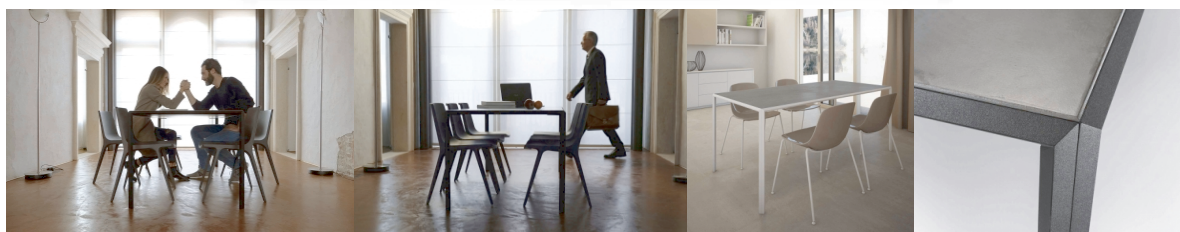

# Infiniti designové jídelní stoly Dueperdue (90 x 200) DESIGN INTERIORS PROPAGANDA

Výrobce: INFINITI  
Designér: BROGLIATO TRAVERSO  
Katalogové číslo: ID7156  
Kategorie: JÍDELNÍ STOLY  
Dostupnost: Na objednávku 4 - 8 týdnůNa  
objednávku 4 - 8 týdnůNa objednávku 4 - 8  
týdnůNa objednávku 4 - 8 týdnůNa objednávku 4 -  
8 týdnůNa objednávku 4 - 8 týdnůNa objednávku  
4 - 8 týdnůNa objednávku 4 - 8 týdnůNa  
objednávku 4 - 8 týdnů

Materiál: Ocel, Dub  
Výška: 75.00  
Šířka: 2000.00  
Hloubka: 900.00

**cena produktu: 65 153 Kč**

## **Barevné varianty podnože:**

ocel lakovaná bílá  
ocel lakovaná černá