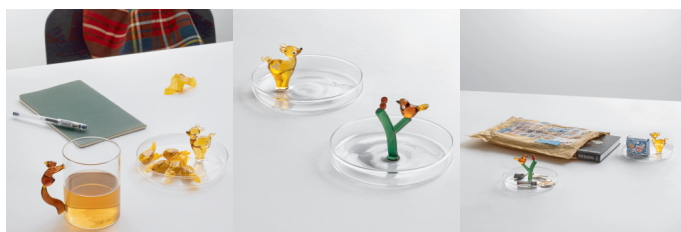

# Ichendorf Milano designové skleněné mísy Woodland Tales Saucer Bambi

DESIGN **INTERIORS**  
PROPAGANDA

Výrobce: ICHENDORF MILANO  
Designér: ALESSANDRA BALDERESCHI  
Katalogové číslo: 0935208959  
Kategorie: MÍSY  
Dostupnost: Na objednávku 4 - 8 týdnů

**cena produktu: 726 Kč**

Materiál: Borosilikátové sklo  
Výška: 6.50  
Průměr: 14.00

**[zobrazit produkt v e-shopu](#)**

*Informace byly vygenerovány v e-shopu [designpropaganda.cz](#) dne 12. 07. 2022 Aktuální informace, ceny a dostupnost naleznete v e-shopu [designpropaganda.cz](#).*