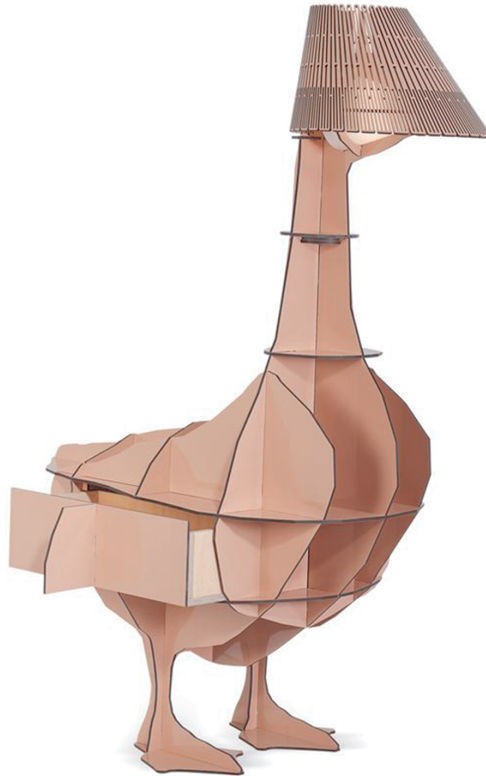

Ibride designové stojací lampy Junon

DESIGN **INTERIORS**
PROPAGANDA

ibríde

Výrobce: IBRIDE
Designér: RACHEL AND BENOIT CONVERS
Design: 2013
Katalogové číslo: ID3552
Kategorie: STOJACÍ LAMPY
Dostupnost: Na objednávku 2 - 8 týdnů
Na objednávku 2 - 8 týdnů
Na objednávku 2 - 8 týdnů
Na objednávku 2 - 8 týdnů

cena produktu: 20 094 Kč

Barevné varianty:

lesklá růžová

lesklá vínově červená

černá

Materiál: Laminát
Výška: 95.00
Šířka: 76.00
Váha: 6.50

info@designpropaganda.com |

+420 608 00 00 52