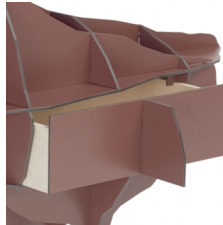

Ibride designové stojací lampy Junon

DESIGN **INTERIORS**
PROPAGANDA

ibríde

Výrobce: IBRIDE
Designér: RACHEL AND BENOIT CONVERS
Design: 2013
Katalogové číslo: ID3552
Kategorie: STOJACÍ LAMPY
Dostupnost: Na objednávku 2 - 8 týdnů
Na objednávku 2 - 8 týdnů
Na objednávku 2 - 8 týdnů
Na objednávku 2 - 8 týdnů

cena produktu: 20 094 Kč

Barevné varianty:

lesklá růžová

lesklá vínově červená

černá

Materiál: Laminát
Výška: 95.00
Šířka: 76.00
Váha: 6.50

info@designpropaganda.com |

+420 608 00 00 52