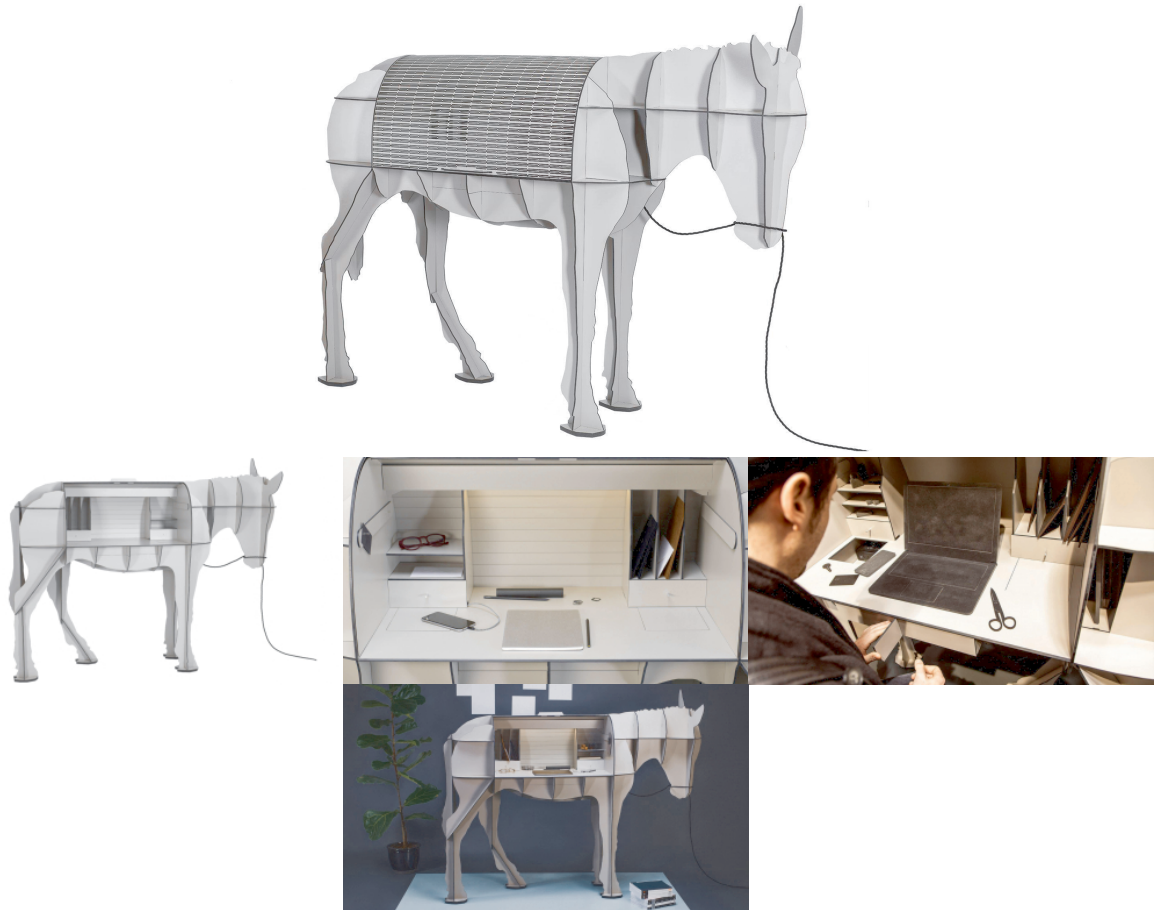

Ibride designové pracovní stoly Maturin

DESIGN **INTERIORS**
PROPAGANDA

ibride

Výrobce: IBRIDE
Designér: RACHEL AND BENOIT CONVERS
Design: 2013
Katalogové číslo: PFMCMABL
Kategorie: PRACOVNÍ STOLY
Dostupnost: Na objednávku 2 - 8 týdnů
Na objednávku 2 - 8 týdnů
Na objednávku 2 - 8 týdnů
Na objednávku 2 - 8 týdnů

Materiál: Laminát
Výška: 156.00
Šířka: 200.00
Hloubka: 60.00
Váha: 60.00

cena produktu: 78 158 Kč

Barevné varianty:

leskle bílá

leskle červená

černá

Informace byly vygenerovány v e-shopu designpropaganda.cz dne 17. 02. 2023 Aktuální informace, ceny a dostupnost naleznete v e-shopu designpropaganda.cz.