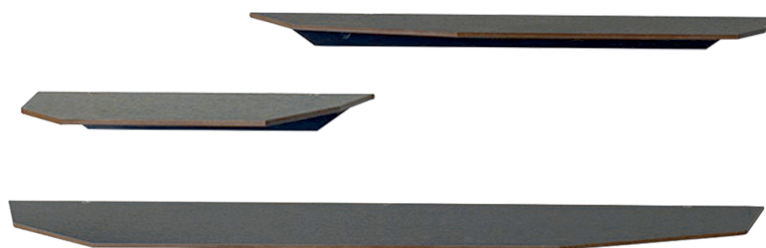

# Ibride designové nástěnné police La Voie d'Horace

DESIGN **INTERIORS**  
PROPAGANDA

ibríde

Výrobce: IBRIDE  
Designér: RACHEL AND BENOIT CONVERS  
Katalogové číslo: ID12088  
Kategorie: POLICE  
Dostupnost: Na objednávku 2 - 8 týdnů