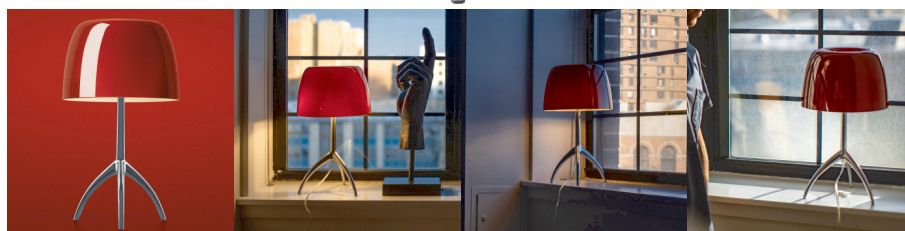

Foscarini designové stolní lampy Lumiere Large

DESIGN **INTERIORS**
PROPAGANDA

FOSCARINI

Výrobce: FOSCARINI

Designér: RODOLFO DORDONI

Katalogové číslo: ID16732

Kategorie: STOLNÍ LAMPY

Dostupnost: Na objednávku 1 - 4 týdnů
Na objednávku 1 - 4 týdnů
Na objednávku 1 - 4 týdnů
Na objednávku 1 - 4 týdnů
Na objednávku 1 - 4 týdnů
Na objednávku 1 - 4 týdnů
Na objednávku 1 - 4 týdnů
Na objednávku 1 - 4 týdnů
Na objednávku 1 - 4 týdnů
Na objednávku 1 - 4 týdnů
Na objednávku 1 - 4 týdnů

Materiál: Nerezová ocel, Chrom, Foukané sklo

Výška: 45.00

Průměr: 25.00

cena produktu: 15 573 Kč

Barevné varianty skla:

bílé sklo

běžové sklo + 1742 Kč

červené sklo + 1742 Kč