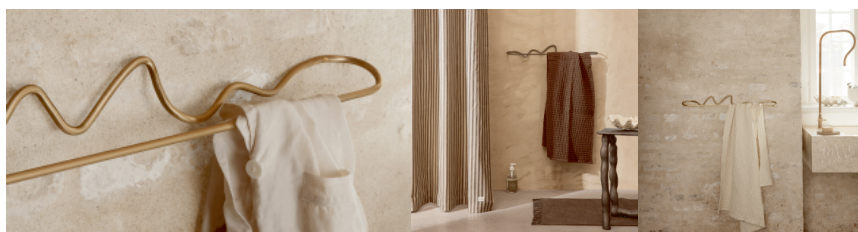

Ferm Living designový držáky na osušku Curvature Towel Hanger

DESIGN **INTERIORS**
PROPAGANDA

ferm
L I V I N G

Výrobce: FERM LIVING
Katalogové číslo: ID13588
Kategorie: KOUPELNOVÉ DOPLŇKY
Dostupnost: Skladem (6 ks)Skladem (3 ks)Skladem (3 ks)

cena produktu: 2 834 Kč

Barevné varianty:

mosazná

černá

Materiál: Mosaz
Výška: 10.70
Šířka: 65.90
Hloubka: 8.50
Ručně vyráběný předmět, takže se mohou vyskytnout malé odchylky. Šrouby a hmoždinky jsou součástí balení.