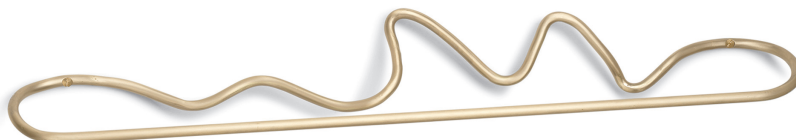

Ferm Living designový držáky na osušku Curvature Towel Hanger

DESIGN **INTERIORS**
PROPAGANDA

ferm
L I V I N G

Výrobce: FERM LIVING
Katalogové číslo: ID13588
Kategorie: KOUPELNOVÉ DOPLŇKY
Dostupnost: Skladem (6 ks)Skladem (3 ks)Skladem (3 ks)

cena produktu: 2 834 Kč

Barevné varianty:

mosazná

černá

Materiál: Mosaz
Výška: 10.70
Šířka: 65.90
Hloubka: 8.50
Ručně vyráběný předmět, takže se mohou vyskytnout malé odchylky. Šrouby a hmoždinky jsou součástí balení.