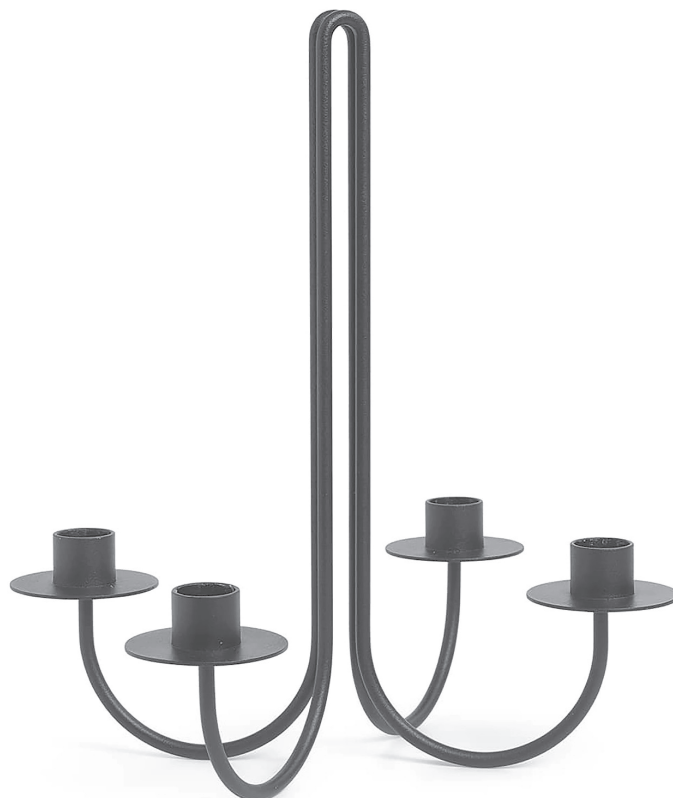

Ferm Living designové svícny Sway Candelabra

DESIGN **INTERIORS**
PROPAGANDA

ferm
L I V I N G

Výrobce: FERM LIVING
Katalogové číslo: 1104266338
Kategorie: SVÍCNY
Dostupnost: Na objednávku 2 - 6 týdnůNa
objednávku 2 - 6 týdnůNa objednávku 2 - 6 týdnů

cena produktu: 1 863 Kč

Barevné varianty:

kašmír

černá

Výška: 30.20
Šířka: 23.50
Hloubka: 18.20
Průměr: 2.20

Informace byly vygenerovány v e-shopu designpropaganda.cz dne 21. 03. 2023 Aktuální informace, ceny a dostupnost naleznete v e-shopu designpropaganda.cz.