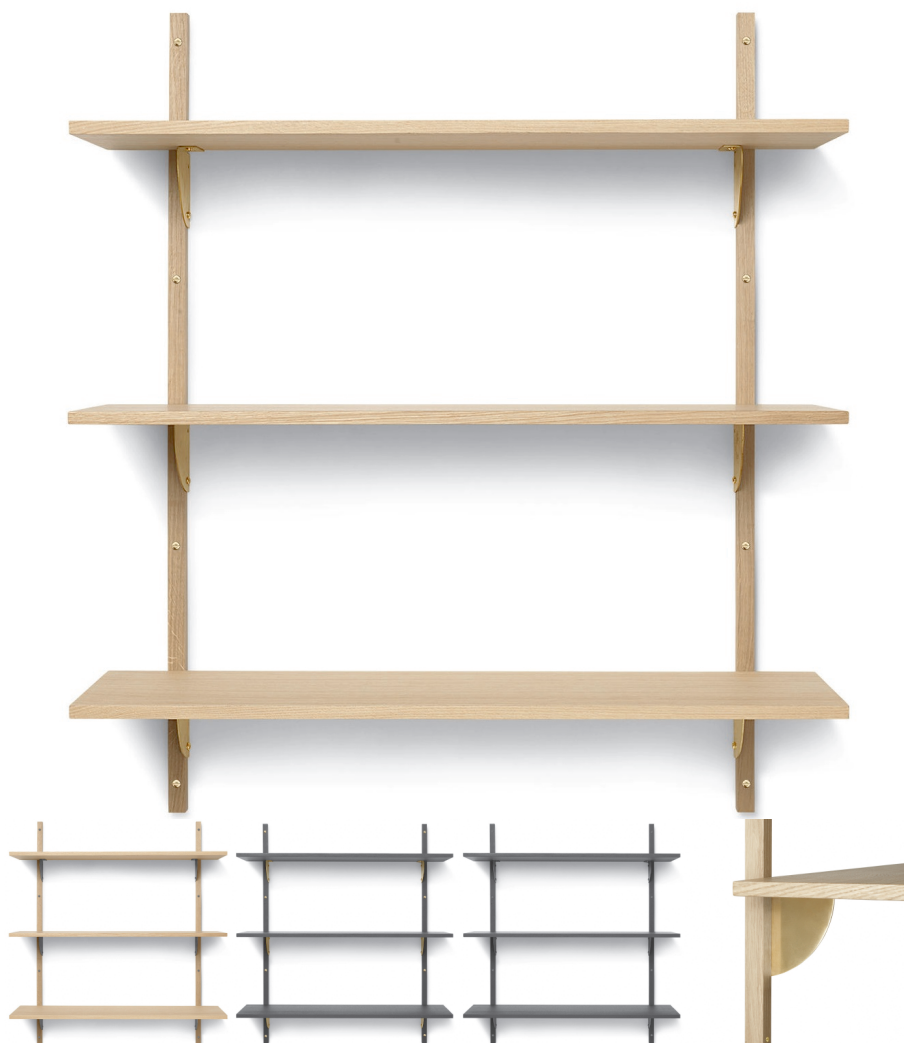

Ferm Living designové nástěnné police Sector Shelf Triple Wide

DESIGN **INTERIORS**
PROPAGANDA

ferm
L I V I N G

Výrobce: FERM LIVING

Design: 2020

Katalogové číslo: ID10618

Kategorie: POLICE

Dostupnost: Na objednávku 2 - 6 týdnů
Na objednávku 2 - 6 týdnů
Na objednávku 2 - 6 týdnů
Na objednávku 2 - 6 týdnů
Na objednávku 2 - 6 týdnů

Materiál: Překližka, Mosaz, Dýha

Výška: 102.00

cena produktu: 10 233 Kč

Barevné varianty:

dub přírodní/ kování mosazné

dub přírodní/ kování černé

jasan černě mořený/ kování mosazné

jasan černě mořený/ kování černé