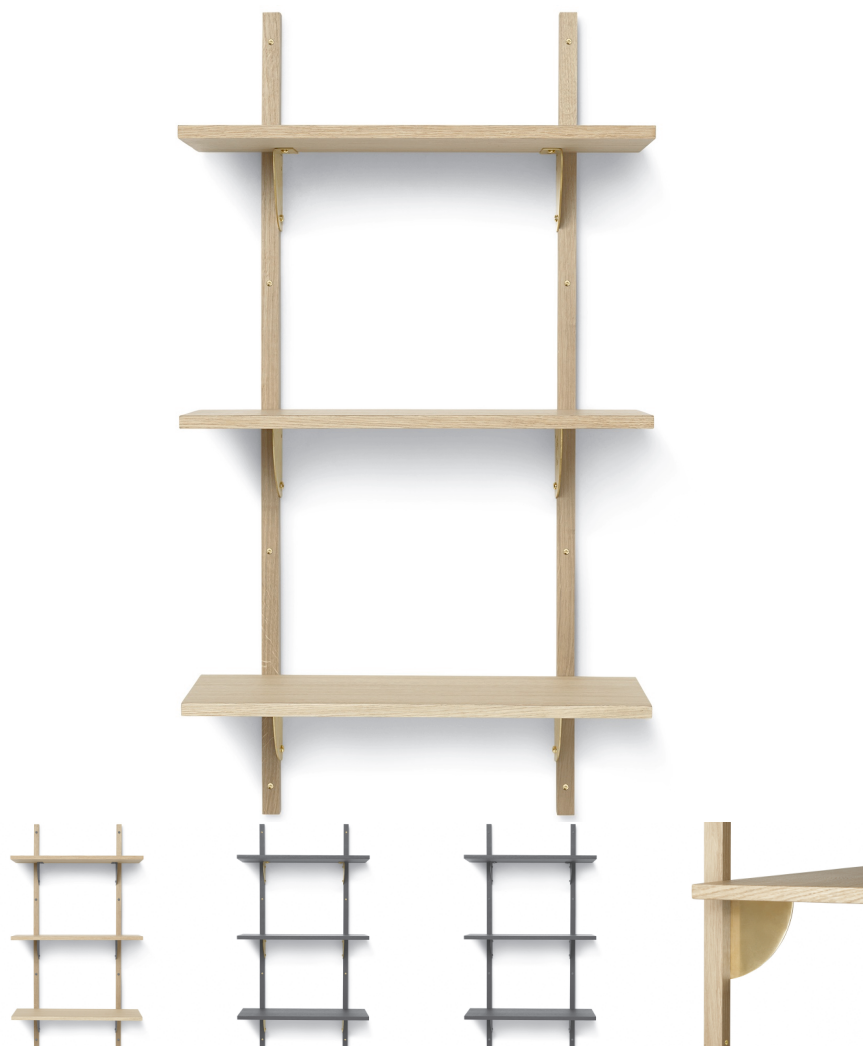

Ferm Living designové nástěnné police Sector Shelf Triple Narrow

DESIGN **INTERIORS**
PROPAGANDA

ferm
L I V I N G

Výrobce: FERM LIVING

Design: 2020

Katalogové číslo: ID10617

Kategorie: POLICE

Dostupnost: Na objednávku 2 - 6 týdnů
Na objednávku 2 - 6 týdnů
Na objednávku 2 - 6 týdnů
Na objednávku 2 - 6 týdnů
Na objednávku 2 - 6 týdnů

Materiál: Překližka, Mosaz, Dýha

Výška: 102.00

cena produktu: 7 263 Kč

Barevné varianty:

dub přírodní/ kování mosazné

dub přírodní/ kování černé

jasan černě mořený/ kování mosazné

jasan černě mořený/ kování černé

Šířka: 54.00

Hloubka: 22.10

Informace byly vygenerovány v e-shopu designpropaganda.cz dne 17. 02. 2023 Aktuální informace, ceny a dostupnost naleznete v e-shopu designpropaganda.cz.

[zobrazit produkt v e-shopu](#)