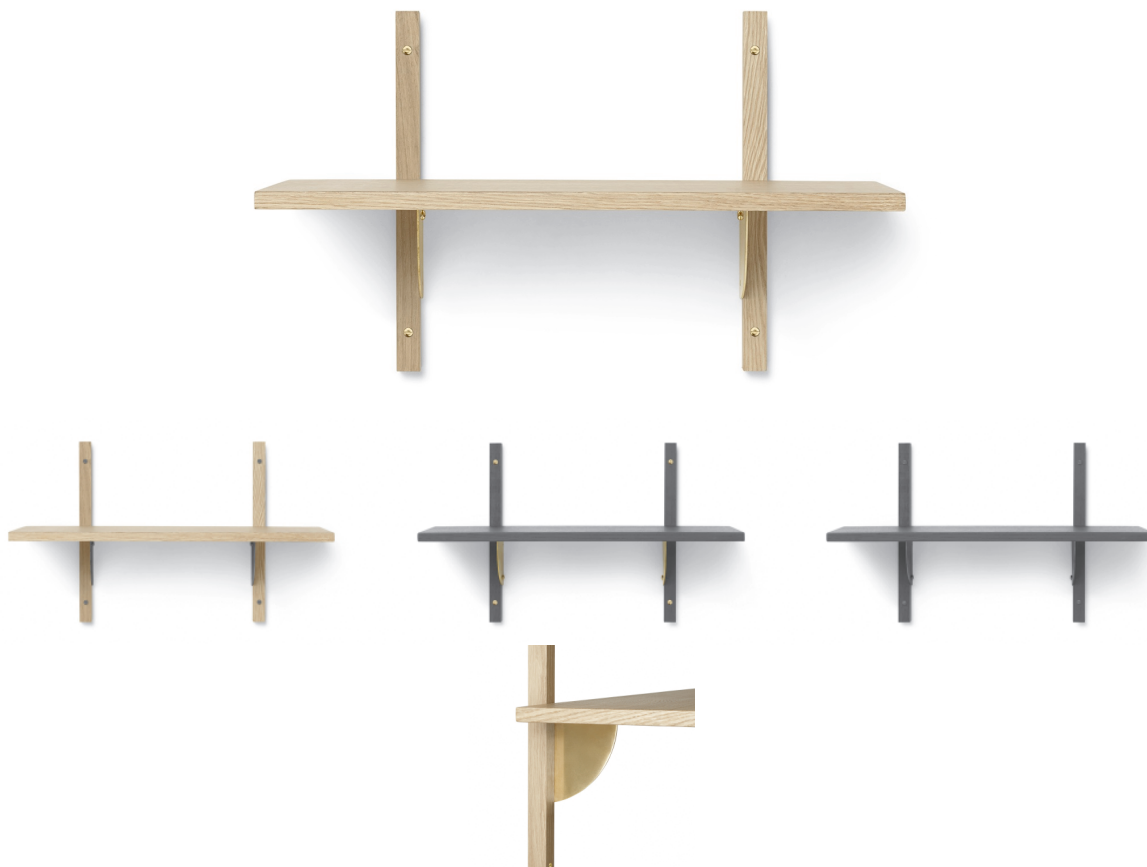

Ferm Living designové nástěnné police Sector Shelf Single Narrow

DESIGN **INTERIORS**
PROPAGANDA

ferm
L I V I N G

Výrobce: FERM LIVING

Design: 2020

Katalogové číslo: ID10615

Kategorie: POLICE

Dostupnost: Na objednávku 2 - 6 týdnů
Na objednávku 2 - 6 týdnů
Na objednávku 2 - 6 týdnů
Na objednávku 2 - 6 týdnů

Materiál: Překližka, Mosaz, Dýha

Výška: 34.00

Šířka: 54.00

Hloubka: 22.10

cena produktu: 3 753 Kč

Barevné varianty:

dub přírodní/ kování mosazné

dub přírodní/ kování černé