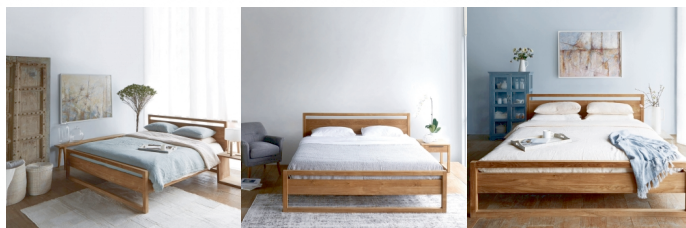

Ethnicraft designové postele Light Frame Bed (pro matraci 180 x 200 cm)

DESIGN **INTERIORS**
PROPAGANDA

Ethnicraft®
emotional® wooden furniture

Výrobce: ETHNICRAFT
Designér: ALAIN VAN HAVRE
Katalogové číslo: 0736983023704
Kategorie: POSTELE
Dostupnost: Na objednávku 2 - 6 týdnů

Materiál: Týk, Masivní dřevo
Výška: 95.00
Šířka: 191.00
Hloubka: 210.00

cena produktu: 40 948 Kč

Varianty roštů:

bez roštu

2 ks - 90 x 200 x 9 (šířka x výška x hloubka
v cm) + 9500 Kč

Olejevá sada:

bez olejové sady