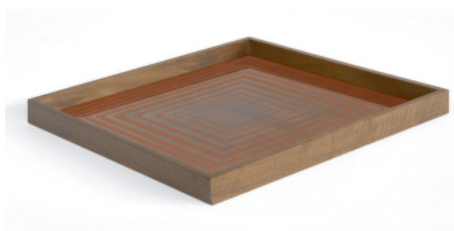

Ethnicraft designové podnosy Squared Glass Tray Large (51 x 51 cm)

DESIGN INTERIORS
PROPAGANDA

Ethnicraft®
emotional® wooden furniture

Výrobce: ETHNICRAFT

Katalogové číslo: ID11695

Kategorie: PODNOSY

Dostupnost: Na objednávku 2 - 6 týdnůNa

Materiál: Sklo, Dřevo

Výška: 4.00

Šířka: 51.00

Hloubka: 51.00

Váha: 2.00

dřevěný táč - Black Slices

skleněný táč - Pumpkin Squares

skleněný táč - Ink Square