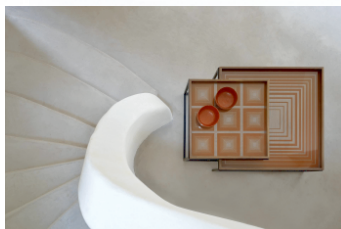

Ethnicraft designové podnosy Squared Glass Tray Large (51 x 51 cm)

DESIGN INTERIORS
PROPAGANDA

Ethnicraft®
emotional® wooden furniture

Výrobce: ETHNICRAFT

Katalogové číslo: ID11695

Kategorie: PODNOSY

Dostupnost: Na objednávku 2 - 6 týdnůNa

objednávku 2 - 6 týdnůNa objednávku 2 - 6

týdnůNa objednávku 2 - 6 týdnůNa objednávku 2 -

cena produktu: 3 874 Kč

Barevné varianty:

dřevěný táč - White Tree