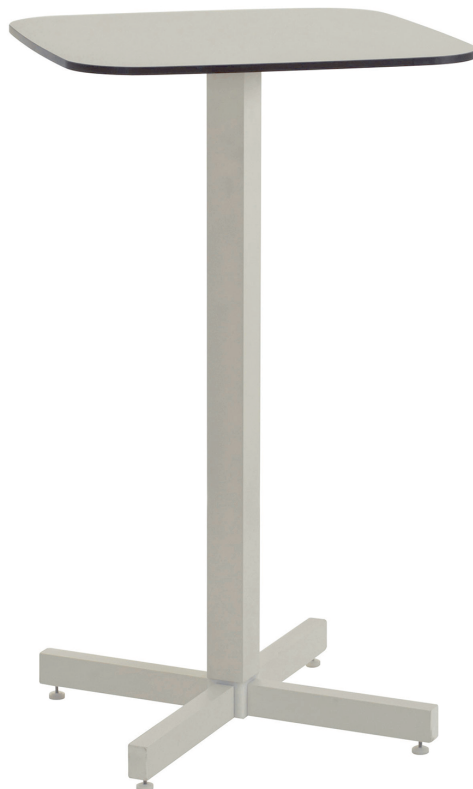

Emu designové zahradní stoly Shine Table Frame (výška 103 cm)

DESIGN **INTERIORS**
PROPAGANDA

Výrobce: EMU
Designér: ARIK LEVY
Katalogové číslo: 255, 258
Kategorie: ZAHRADNÍ STOLY
Dostupnost: Na objednávku 4 - 8 týdnů
Na objednávku 4 - 8 týdnů
Na objednávku 4 - 8 týdnů
Na objednávku 4 - 8 týdnů

cena produktu: 15 170 Kč

Barevné varianty:

bílá

běžová + 2105 Kč

černá + 2105 Kč

Materiál: HPL, Hliník
Výška: 103.00
Šířka: 60.00
Hloubka: 60.00
Váha: 11.00

Informace byly vygenerovány v e-shopu designpropaganda.cz dne 29. 04. 2022 Aktuální informace, ceny a dostupnost naleznete v e-shopu designpropaganda.cz.