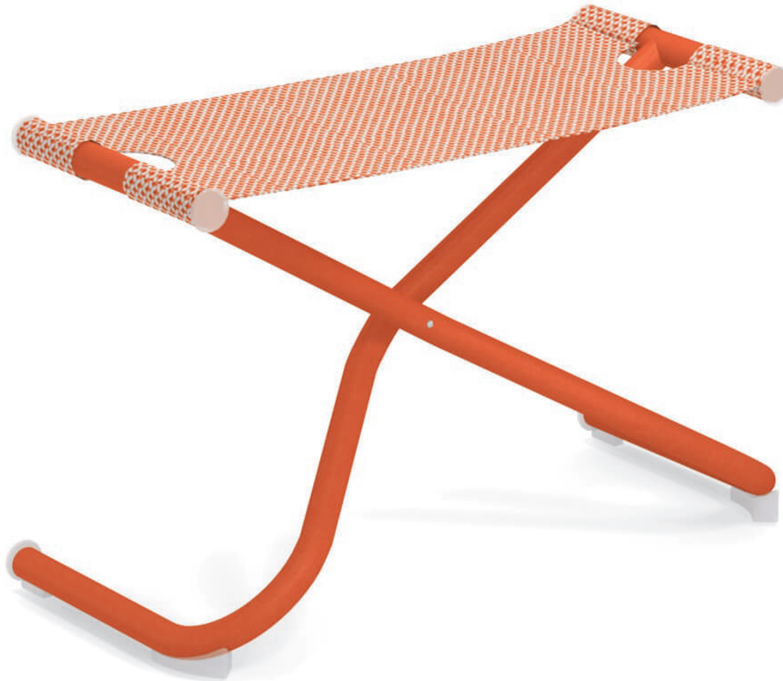

Emu designové zahradní skládací stoličky Snooze Foot Stool

DESIGN INTERIORS
PROPAGANDA

Výrobce: EMU

Katalogové číslo: 204

Kategorie: ZAHRADNÍ KŘESLA

Dostupnost: Na objednávku 4 - 8 týdnů (1 ks)Na
objednávku 4 - 8 týdnůNa objednávku 4 - 8
týdnůNa objednávku 4 - 8 týdnůNa objednávku 4 -
8 týdnůNa objednávku 4 - 8 týdnůNa objednávku
4 - 8 týdnůNa objednávku 4 - 8 týdnůNa
objednávku 4 - 8 týdnů (1 ks)Na objednávku 4 - 8
týdnůNa objednávku 4 - 8 týdnů

Materiál: Ocel, Látka, Lak

Výška: 43.00

Šířka: 72.00

Hloubka: 32.00

Váha: 3.40

cena produktu: 3 204 Kč

Barevné varianty:

rám bílý / textilie bílá

rám bílý / textilie šedá

rám bílý / textilie červená

rám bílý / textilie zelená

rám červený / textilie oranžová

rám červený / textilie červená

rám béžový / textilie béžová

rám zelený / textilie tyrkysová

rám modrý / textilie modrá