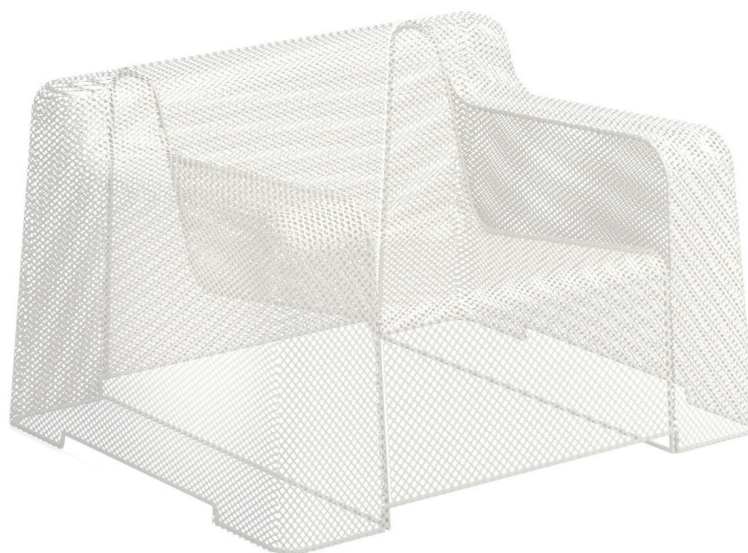

# Emu designová zahradní křesla Ivy Lounge Chair

DESIGN **INTERIORS**  
PROPAGANDA

Výrobce: EMU  
Katalogové číslo: 585/23  
Kategorie: ZAHRADNÍ KŘESLA  
Dostupnost: Na objednávku 4 - 8 týdnůNa  
objednávku 4 - 8 týdnůNa objednávku 4 - 8 týdnů

**cena produktu: 39 864 Kč**

**Varianty čalounění:**

bez čalounění

čalounění bílé + 5913 Kč

Materiál: Ocel, Lak  
Výška: 66.00  
Šířka: 110.00  
Hloubka: 90.00  
Výška sedáku: 37.00  
Váha: 16.20

*Informace byly vygenerovány v e-shopu designpropaganda.cz dne 09. 02. 2022 Aktuální informace, ceny a dostupnost naleznete v e-shopu designpropaganda.cz.*