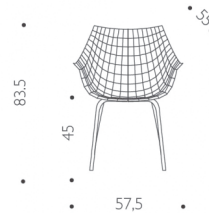

Driade designové židle Meridiana

DESIGN **INTERIORS**
PROPAGANDA

driade

Výrobce: DRIADE

Design: 2004

Katalogové číslo: D22311A158596

Kategorie: ŽIDLE

Dostupnost: Na objednávku 4 - 8 týdnů
Na objednávku 4 - 8 týdnů
Na objednávku 4 - 8 týdnů
Na objednávku 4 - 8 týdnů
Na objednávku 4 - 8 týdnů
Na objednávku 4 - 8 týdnů
Na objednávku 4 - 8 týdnů
Na objednávku 4 - 8 týdnů
Na objednávku 4 - 8 týdnů
Na objednávku 4 - 8 týdnů
Na objednávku 4 - 8 týdnů

Materiál: Polykarbonát, Pochromovaná ocel

Výška: 83.00

Šířka: 57.00

Hloubka: 58.00

cena produktu: 9 750 Kč

Barevné varianty:

Transparentní čirá s černou konstrukcí

Bílá s černou konstrukcí

Černá s černou konstrukcí

Transparentní čirá s chromovanou konstrukcí + 215 Kč

Bílá s chromovanou konstrukcí + 215 Kč

Černá s chromovanou konstrukcí + 215 Kč

Kožená s černou konstrukcí + 20736 Kč