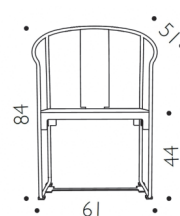

Driade designové židle Mingx Armchair

DESIGN **INTERIORS**
PROPAGANDA

driade

Výrobce: DRIADE

Designér: KONSTANTIN GRCIC

Design: 2017

Katalogové číslo: D03204A084033

Kategorie: ŽIDLE

Dostupnost: Na objednávku 4 - 8 týdnů
Na objednávku 4 - 8 týdnů
Na objednávku 4 - 8 týdnů
Na objednávku 4 - 8 týdnů

Materiál: Ocel, Kůže

Výška: 84.00

Šířka: 61.00

Hloubka: 51.00

Výška sedáku: 44.00

Váha: 13.70

cena produktu: 19 240 Kč

Barevné varianty:

oranžová

bronzová

černá