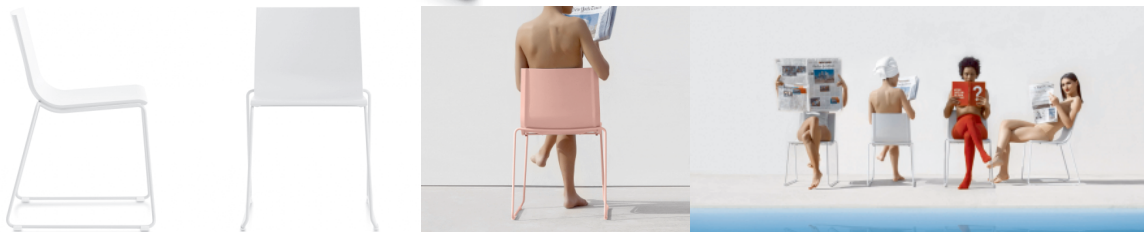

# Diabla designové židle Vent Chair Sledge

DESIGN **INTERIORS**  
PROPAGANDA

**diabla**

Výrobce: DIABLA

Design: 2019

Katalogové číslo: ID9864

Kategorie: ŽIDLE

Dostupnost: Na objednávku 2 - 6 týdnů  
Na objednávku 2 - 6 týdnů  
Na objednávku 2 - 6 týdnů  
Na objednávku 2 - 6 týdnů  
Na objednávku 2 - 6 týdnů  
Na objednávku 2 - 6 týdnů  
Na objednávku 2 - 6 týdnů

Materiál: Polyuretan, Lakovaná ocel

Objem: 0.32

Výška: 78.00

Šířka: 50.00

Hloubka: 54.00

Výška sedáku: 47.00

**cena produktu: 12 977 Kč**

**Barevné varianty:**