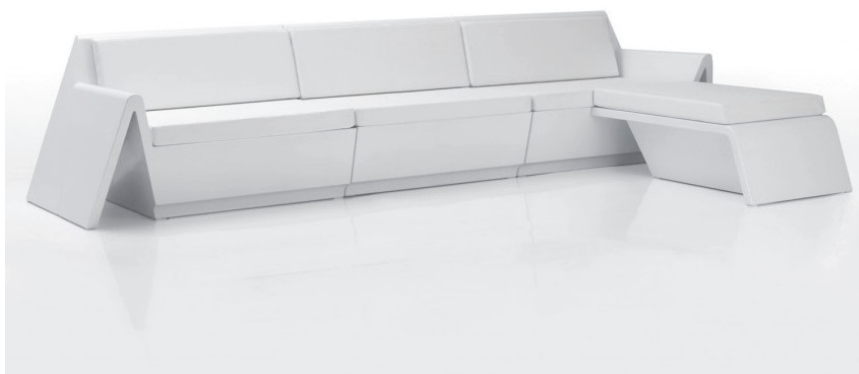

VONDOM designové podnožky Rest Chaiselounge

DESIGN INTERIORS
PROPAGANDA

VONDOM

106 x 56

REST Chaiselongue
REST Chaise-longue

Výrobce: VONDOM
Katalogové číslo: 53001
Kategorie: ZAHRADNÍ SEDAČKY
Dostupnost: Na objednávku 2 - 6 týdnů

Materiál: Polypropylen
Výška: 45.00
Šířka: 106.00
Hloubka: 56.00

cena produktu: 14 375 Kč

Varianty:

matný povrch

leštěný povrch + 7128 Kč

Barevné varianty:

bílá

běžová