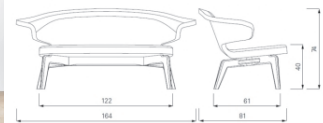

Classicon designová sedačka Munich Sofa

DESIGN **INTERIORS**
PROPAGANDA

ClassiCon

Výrobce: CLASSICON

Design: 2010

Katalogové číslo: ID2515

Kategorie: SEDAČKY

Dostupnost: Na objednávku 4 - 8 týdnů
Na objednávku 4 - 8 týdnů
Na objednávku 4 - 8 týdnů
Na objednávku 4 - 8 týdnů
Na objednávku 4 - 8 týdnů
Na objednávku 4 - 8 týdnů
Na objednávku 4 - 8 týdnů
Na objednávku 4 - 8 týdnů
Na objednávku 4 - 8 týdnů
Na objednávku 4 - 8 týdnů

Materiál: Polyuretan, Polyester, Ořech, Masivní dřevěný rám, Látka, Lakované dřevo, Kůže, Dub

Výška: 76.00

Šířka: 130.00

Hloubka: 61.00

cena produktu: 97 670 Kč

Varianty podnože a materiálu čalounění:

- dub přírodní/ látka kategorie 2
- dub přírodní/ látka kategorie 4 + 8984 Kč
- dub přírodní/ kůže Classic + 21015 Kč
- dub přírodní/ kůže Premium + 44626 Kč
- rám lakovaný černý/ látka kategorie 2 + 3074 Kč
- rám lakovaný černý/ látka kategorie 4 + 12058 Kč
- rám lakovaný černý/ kůže Classic + 25493 Kč
- rám lakovaný černý/ kůže Premium + 49343 Kč