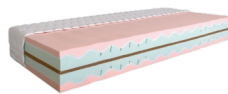

Přírodní matrace Luxor

DESIGN INTERIORS
PROPAGANDA

Katalogové číslo: ID1333
Kategorie: POSTELE & MATRACE

cena produktu: 13 480 Kč

Rozměry:

- 90 x 200 (šířka x délka v cm)
- 100 x 200 (šířka x délka v cm) + 1587 Kč
- 110 x 200 (šířka x délka v cm) + 4777 Kč
- 120 x 200 (šířka x délka v cm) + 4777 Kč
- 130 x 200 (šířka x délka v cm) + 7959 Kč
- 140 x 200 (šířka x délka v cm) + 7959 Kč
- 150 x 200 (šířka x délka v cm) + 11140 Kč
- 160 x 200 (šířka x délka v cm) + 11140 Kč
- 170 x 200 (šířka x délka v cm) + 11140 Kč
- 180 x 200 (šířka x délka v cm) + 11140 Kč
- 190 x 200 (šířka x délka v cm) + 11140 Kč
- 200 x 200 (šířka x délka v cm) + 15595 Kč