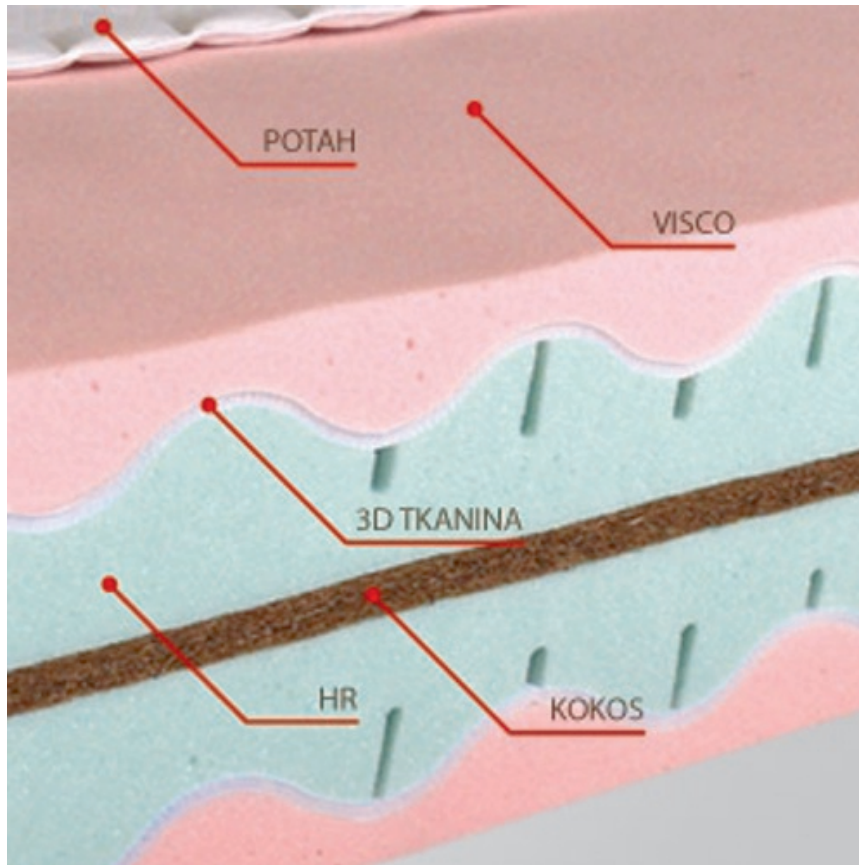

Přírodní matrace Luxor

DESIGN INTERIORS
PROPAGANDA

Katalogové číslo: ID1333
Kategorie: POSTELE & MATRACE

cena produktu: 13 480 Kč

Rozměry:

- 90 x 200 (šířka x délka v cm)
- 100 x 200 (šířka x délka v cm) + 1587 Kč
- 110 x 200 (šířka x délka v cm) + 4777 Kč
- 120 x 200 (šířka x délka v cm) + 4777 Kč
- 130 x 200 (šířka x délka v cm) + 7959 Kč
- 140 x 200 (šířka x délka v cm) + 7959 Kč
- 150 x 200 (šířka x délka v cm) + 11140 Kč
- 160 x 200 (šířka x délka v cm) + 11140 Kč
- 170 x 200 (šířka x délka v cm) + 11140 Kč
- 180 x 200 (šířka x délka v cm) + 11140 Kč
- 190 x 200 (šířka x délka v cm) + 11140 Kč
- 200 x 200 (šířka x délka v cm) + 15595 Kč