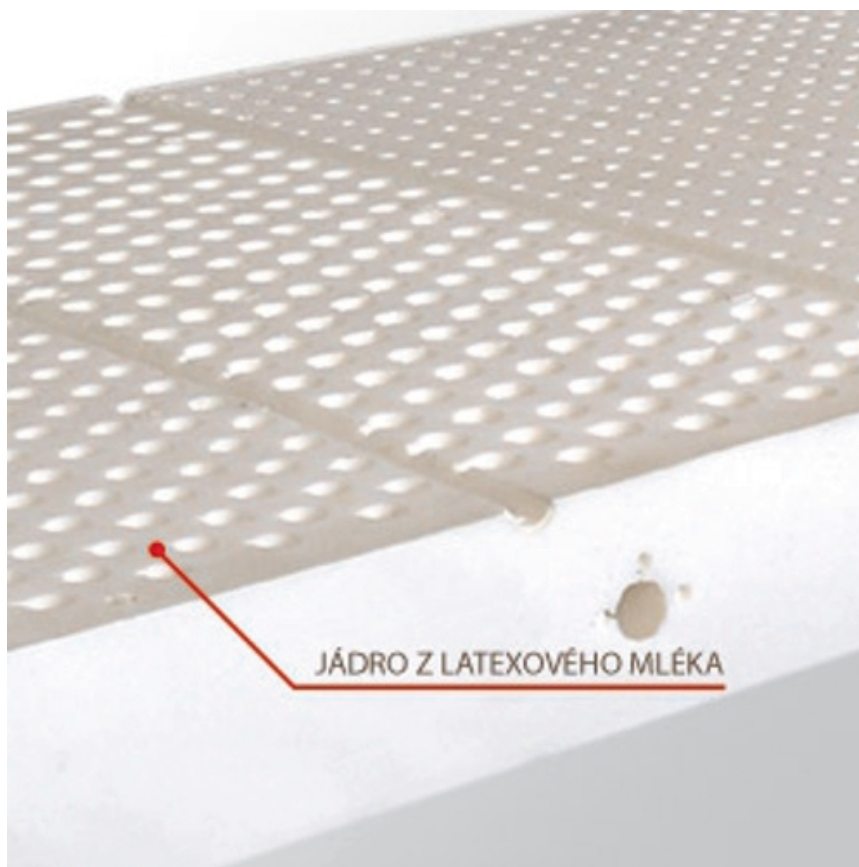

## KARUP

Katalogové číslo: ID1323  
Kategorie: POSTELE & MATRACE

**cena produktu: 5 300 Kč**

### **Rozměry:**

90 x 200 (šířka x délka v cm)

100 x 200 (šířka x délka v cm) + 620 Kč

110 x 200 (šířka x délka v cm) + 1876 Kč

120 x 200 (šířka x délka v cm) + 1876 Kč

130 x 200 (šířka x délka v cm) + 3124 Kč

140 x 200 (šířka x délka v cm) + 3124 Kč

150 x 200 (šířka x délka v cm) + 4372 Kč

160 x 200 (šířka x délka v cm) + 4372 Kč

170 x 200 (šířka x délka v cm) + 4372 Kč

180 x 200 (šířka x délka v cm) + 4372 Kč