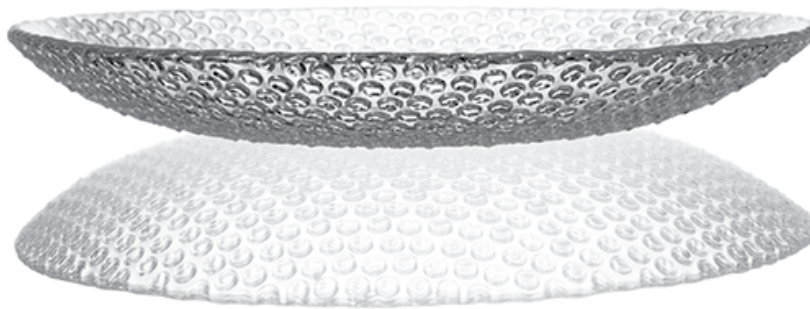

BOMMA talíře Bubble Plate 340

DESIGN **INTERIORS**
PROPAGANDA

bomma

Výrobce: BOMMA
Designér: RONY PLESL
Katalogové číslo: 69034--00000-340
Kategorie: MÍSY
Dostupnost: Na objednávku 6 - 10 týdnů

cena produktu: 1 089 Kč

Materiál: Křišťálové sklo
Průměr: 34.00

[zobrazit produkt v e-shopu](#)

Informace byly vygenerovány v e-shopu [designpropaganda.cz](#) dne 23. 01. 2022. Aktuální informace, ceny a dostupnost naleznete v e-shopu [designpropaganda.cz](#).