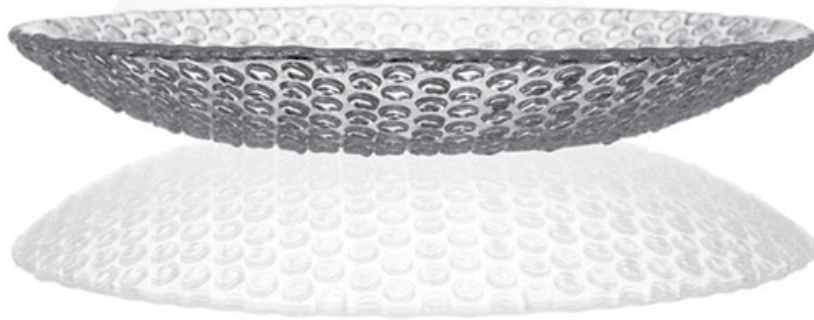

BOMMA talíře Bubble Plate 270

DESIGN **INTERIORS**
PROPAGANDA

bomma

Výrobce: BOMMA
Designér: RONY PLESL
Katalogové číslo: ID4725
Kategorie: MÍSY
Dostupnost: Na objednávku 6 - 10 týdnů

cena produktu: 968 Kč

Materiál: Křišťálové sklo
Průměr: 27.00

[zobrazit produkt v e-shopu](#)

Informace byly vygenerovány v e-shopu [designpropaganda.cz](#) dne 23. 01. 2022. Aktuální informace, ceny a dostupnost naleznete v e-shopu [designpropaganda.cz](#).