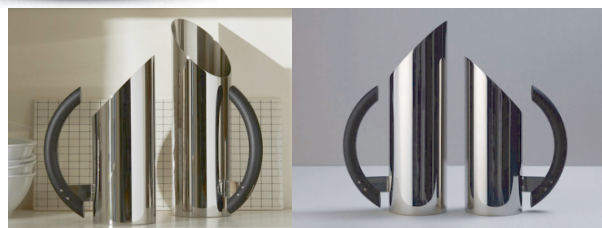

Alessi designové konvice Mia

DESIGN **INTERIORS**
PROPAGANDA

ALESSI

cena produktu: 4 500 Kč

Výrobce: ALESSI

Designér: MARIO BOTTA

Katalogové číslo: 8003299861569

Kategorie: KARAFY

Dostupnost: Na objednávku 4 - 6 týdnů

Materiál: Polyamid, Nerezová ocel, Leštěná ocel

Výška: 23.50

Šířka: 15.00

Hloubka: 9.00

Informace byly vygenerovány v e-shopu designpropaganda.cz dne 29. 06. 2023. Aktuální informace, ceny a dostupnost naleznete v e-shopu designpropaganda.cz.