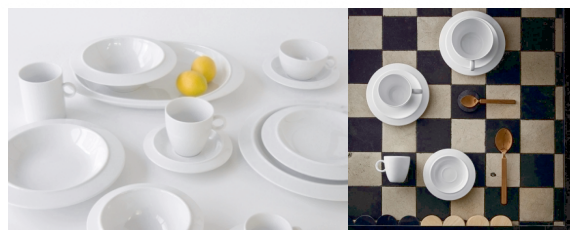

Alessi designový Set 2 šáleků na kávu Bavero

DESIGN ^{INTERIORS}
PROPAGANDA

ALESSI

Výrobce: ALESSI
Designér: ACHILLE CASTIGLIONI
Katalogové číslo: 8003299424764
Kategorie: ŠÁLKY
Dostupnost: Na objednávku 2 - 6 týdnů