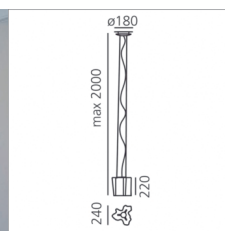

Artemide designová závěsná svítidla Logico Mini Sospensione

DESIGN INTERIORS
PROPAGANDA

Artemide

Výrobce: ARTEMIDE
Designér: MICHELE DE LUCCHI
Design: 2001
Katalogové číslo: 0696020A
Kategorie: ZÁVĚSNÁ SVÍTIDLA
Dostupnost: Na objednávku 2 - 4 týdnů

cena produktu: 15 343 Kč

Materiál: Hliník, Foukané sklo
Výška: 22.00
Průměr: 24.00
Délka kabelu: 200.00

Informace byly vygenerovány v e-shopu designpropaganda.cz dne 22. 06. 2023 Aktuální informace, ceny a dostupnost naleznete v e-shopu designpropaganda.cz.