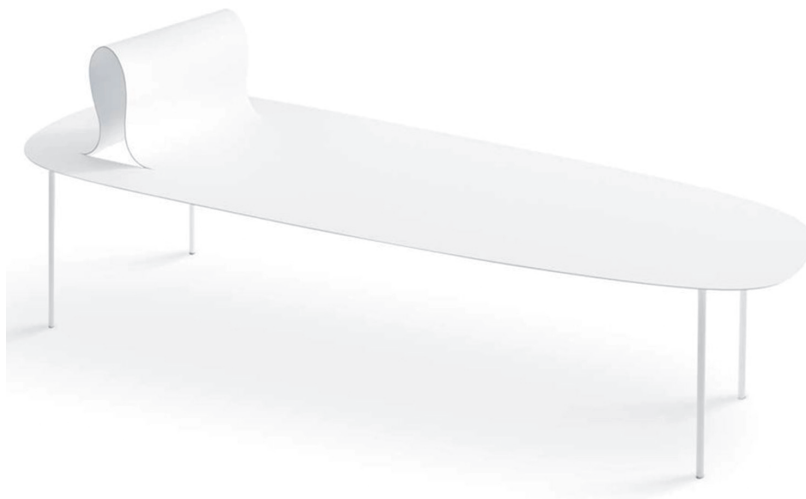

Desalto designové lavice Softer than Steel Large (175 x 69 cm)

DESIGN **INTERIORS**
PROPAGANDA

DESALTO

Výrobce: DESALTO

Designér: NENDO

Katalogové číslo: ID16348

Kategorie: LAVICE

Dostupnost: Na objednávku 6 - 8 týdnů
Na objednávku 6 - 8 týdnů
Na objednávku 6 - 8 týdnů
Na objednávku 6 - 8 týdnů
Na objednávku 6 - 8 týdnů
Na objednávku 6 - 8 týdnů
Na objednávku 6 - 8 týdnů
Na objednávku 6 - 8 týdnů
Na objednávku 6 - 8 týdnů
Na objednávku 6 - 8 týdnů

Materiál: Ocel, Kov, Hliník

Výška: 60.00

Šířka: 69.00

Hloubka: 175.00

Výška sedáku: 36.00

cena produktu: 86 981 Kč

Barevné varianty:

B62 matt white