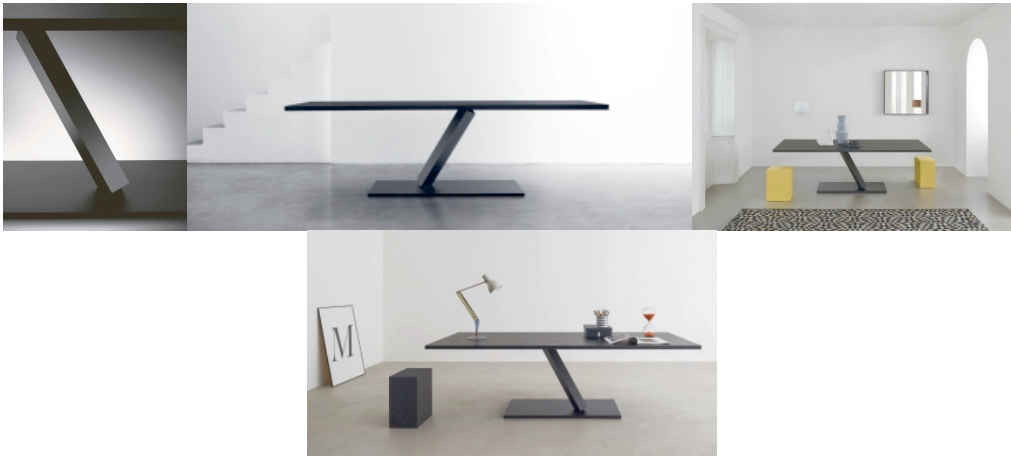

Desalto designové jídelní stoly Element Rectangular (šířka 240 cm)

DESIGN **INTERIORS**
PROPAGANDA

DESALTO

Výrobce: DESALTO

Designér: TOKUJIN YOSHIOKA

Katalogové číslo: 680

Kategorie: JÍDELNÍ STOLY

Dostupnost: Na objednávku 6 - 8 týdnů
Na objednávku 6 - 8 týdnů
Na objednávku 6 - 8 týdnů
Na objednávku 6 - 8 týdnů
Na objednávku 6 - 8 týdnů
Na objednávku 6 - 8 týdnů
Na objednávku 6 - 8 týdnů
Na objednávku 6 - 8 týdnů
Na objednávku 6 - 8 týdnů
Na objednávku 6 - 8 týdnů

Materiál: Ocel, Lak, Hliník

Výška: 72.00

Šířka: 240.00

Hloubka: 99.00

cena produktu: 201 547 Kč

Varianty materiálu:

lak matný bílý

lak matný černý