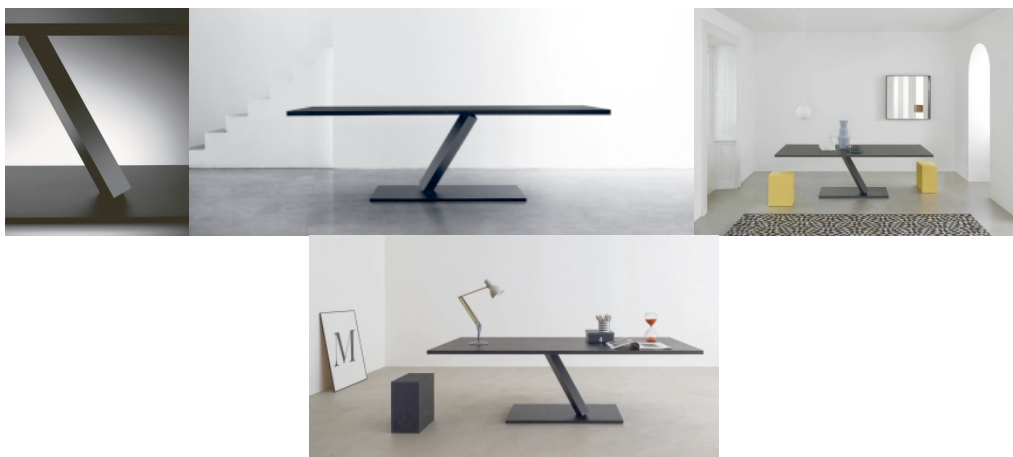

# Desalto designové jídelní stoly Element Rectangular (šířka 200 cm)

DESIGN **INTERIORS**  
PROPAGANDA

**DESALTO**

Výrobce: DESALTO

Designér: TOKUJIN YOSHIOKA

Katalogové číslo: 680

Kategorie: JÍDELNÍ STOLY

Dostupnost: Na objednávku 6 - 8 týdnů  
Na objednávku 6 - 8 týdnů  
Na objednávku 6 - 8 týdnů  
Na objednávku 6 - 8 týdnů  
Na objednávku 6 - 8 týdnů  
Na objednávku 6 - 8 týdnů  
Na objednávku 6 - 8 týdnů  
Na objednávku 6 - 8 týdnů  
Na objednávku 6 - 8 týdnů  
Na objednávku 6 - 8 týdnů

Materiál: Ocel, Lak, Hliník

Výška: 72.00

Šířka: 200.00

Hloubka: 99.00

**cena produktu: 172 564 Kč**