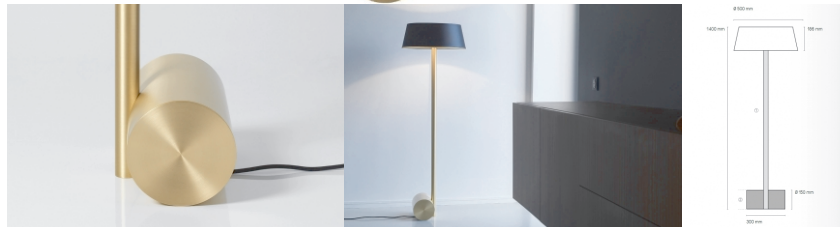

CVL Luminaires designové stojací lampy Calee Floor XS

DESIGN **INTERIORS**
PROPAGANDA

Výrobce: CVL LUMINAIRES

Katalogové číslo: ID9015

Kategorie: STOJACÍ LAMPY

Dostupnost: Na objednávku 6 - 8 týdnůNa
objednávku 6 - 8 týdnůNa objednávku 6 - 8
týdnůNa objednávku 6 - 8 týdnůNa objednávku 6 -
8 týdnůNa objednávku 6 - 8 týdnůNa objednávku
6 - 8 týdnůNa objednávku 6 - 8 týdnůNa
objednávku 6 - 8 týdnůNa objednávku 6 - 8
týdnůNa objednávku 6 - 8 týdnů

Materiál: Mosaz

Výška: 140.00

Průměr: 50.00

Délka kabelu: 200.00

cena produktu: 37 967 Kč

Barevné varianty stínítka:

bílé

černé

**Varianty materiálu
konstrukce:**

satín nikel

satín mosaz

satín měď

satín grafit

Zdroj: 1x max. 105W/ E27

Varianty materiálu podstavce:

satín nikel